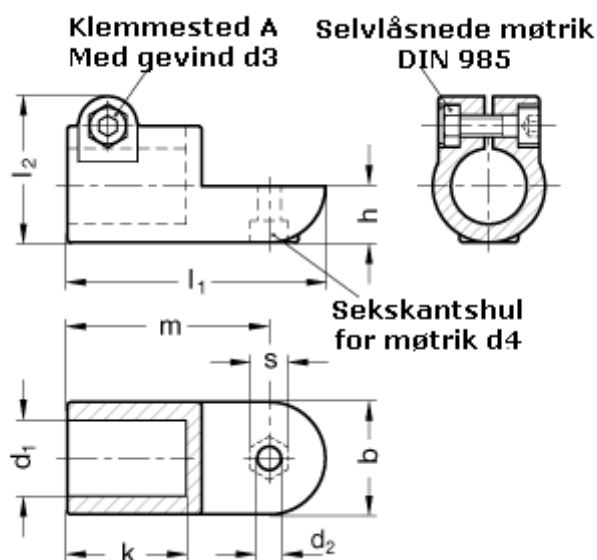

Varenummer: 20276B30OZ2SW
Beskrivelse: E+G laskeforbindelse
GN276-B30-OZ-2-SW

Mål

$b = 40$	$m = 72$
$d_1 = B30$	$s = 13$
$d_2 = 8.2$	
$d_3 = M 8$	
$d_4 = M 8$	
$k = 42.5$	
$l_1 = 92$	
$l_2 = 52.0$	